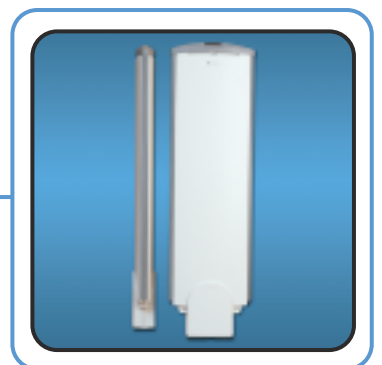

Magnéto-Acoustique

UltraPost™ Plus

Avantages

- Meilleur taux de détection du marché
- Aucune fausse alarme
- Possibilité de contrôler de grandes largeurs de passage
- Non neutralisable par le corps humain
- Personnalisable à souhait
- Reste efficace sur l'aluminium
- Esthétique étudiée
- Encombrement au sol limité
- Alarme sonore et lumineuse visible à 360°
- Compatible avec d'autres antennes de la gamme Magnéto-acoustique

UltraPost™ Plus est la nouvelle génération de systèmes de la technologie magnéto-acoustique. Elle bénéficie donc du taux de détection le plus élevé des solutions de protection contre le vol à l'étalage.

UltraPost™ Plus ne réagit qu'avec les étiquettes magnéto-acoustique. Composées d'un alliage particulier, elles évitent toute alarme injustifiée, source de malentendus.

Son esthétique étudiée, sa conception avec électronique intégrée dans le socle, limitant les passages de câbles et l'encombrement, permettent de l'intégrer au mieux dans votre environnement. UltraPost™ Plus est personnalisable à souhait et respecte ainsi le décor et l'harmonie de votre magasin.

UltraPost™ Plus est facile à poser et modulable. Elle est conçue pour fonctionner avec une seule antenne pour une entrée/sortie d'1,60 m et peut couvrir jusqu'à 3,20 m avec 2 antennes. Vous avez la possibilité d'envisager d'autres configurations pour protéger des largeurs supérieures.