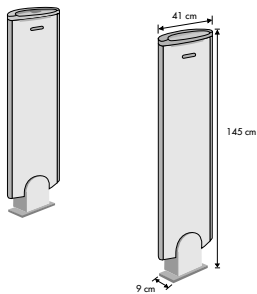

UltraPost™ Plus est facile à poser et modulable. Elle est conçue pour fonctionner avec une seule antenne pour une entrée/sortie d'1,60 m et peut couvrir jusqu'à 3,20 m avec 2 antennes. Vous avez la possibilité d'envisager d'autres configurations pour protéger des largeurs supérieures.

UltraPost™ Plus : Simplicité & Performance

• UltraPost Plus™ : la protection sur mesure

Largeur de protection :

- UltraPost™ Plus single : 0,80 m de chaque côté de l'antenne, soit 1,60 m au total
- UltraPost™ Plus Dual : jusqu'à 3,20 m
- UltraPost™ Plus multi-passages : juxtaposition de plusieurs antennes pour augmenter les largeurs de protection