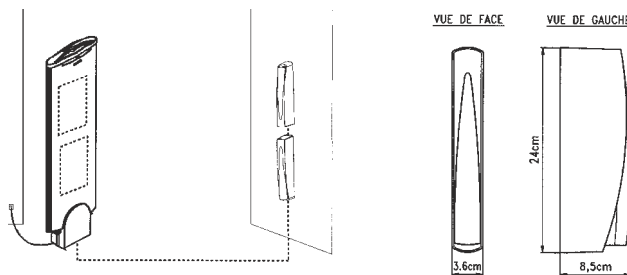

UltraPost™ Plus est facile à poser et modulable. Elle est conçue pour fonctionner avec une seule antenne pour une entrée/sortie d'1,60 m et peut couvrir jusqu'à 3,20 m avec 2 antennes. Vous avez la possibilité d'envisager d'autres configurations pour protéger des largeurs supérieures.

UltraPost™ Plus : Simplicité & Performance

• UltraPost Plus™ : la protection sur mesure

Largeur de protection :

- UltraPost™ Plus single : 0,80 m de chaque côté de l'antenne, soit 1,60 m au total
- UltraPost™ Plus Dual : jusqu'à 3,20 m
- UltraPost™ Plus multi-passages : juxtaposition de plusieurs antennes pour augmenter les largeurs de protection

Avec RANGER SINGLE - Protège jusqu'à 1,20 m

Antenne RANGER

Avec RANGER DUAL
Protège jusqu'à 1,20 m de chaque côté de l'antenne, soit 2,40 m au total

• Etiquettes et accessoires :

UltraPost™ Plus est compatible avec SuperTag, Mini-UltraStrip™ et tous les accessoires de la technologie magnéto-acoustique.