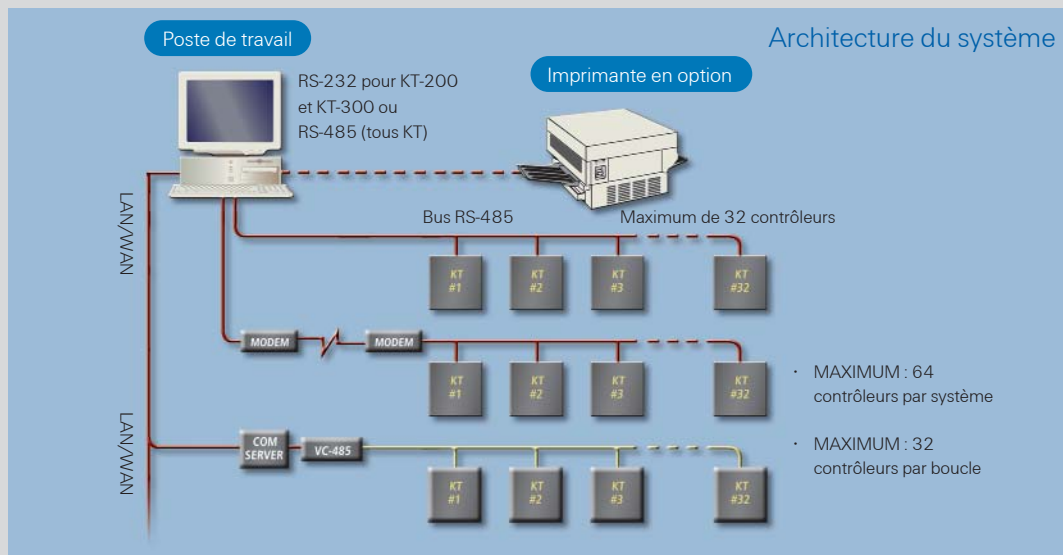

E-SPE-MAN-FR Manuel de référence en français

Puissance du système

Badges	Illimité
Nombre de badges par contrôleur en mode autonome	6 000 (KT-100) 3 000 (KT-200)
	8 000 (KT-300/128K) 56 000 (KT-300/512K)
Familles de badge ou codes de site	Illimité
Nombre de sites	Maximum de 64 (Max. de contrôleurs)
64	
Contrôleurs de porte par site	32
Lecteurs de badge/Pavés numériques	128 par système
Points de surveillance (entrée)	512 par site
Niveaux d'accès d'utilisateur de badge	250 par site
Combinaisons de niveau d'accès	Illimité
Horaires de 4 fuseaux chacun	100
Jours fériés	366 par système
Types de jour férié	4
Mots de passe d'opérateur système	Illimité
Niveaux de sécurité opérateur	Illimité
Langues opérateur concurrentes	2
Nombre d'imprimantes	1 imprimante de stockage 1 imprimante de rapport